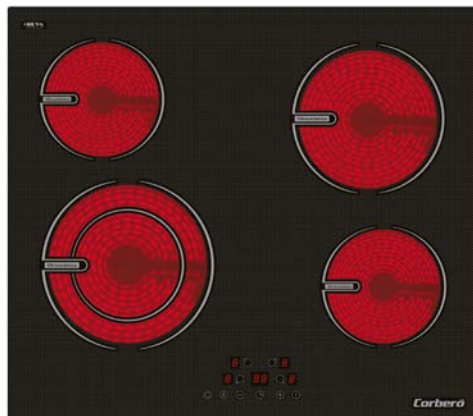

PLACA VITROCERÁMICA de 60 cms_CCVG8422

Modelo _ CCVG8422

EAN_ 8436555988845

Características

Tipo de encimera	Vitrocerámica
Color	Negro / ILVA GLASS
Zonas de cocción	-
Zonas inducción	-
Zonas Vitrocerámica	4
Zonas de gas	-

Prestaciones

Modo control	Touch Control
Niveles de potencia	9
Temporizador (min)	99
Slider	-
Bordes Biselados	-
Bloqueo seguridad para niños	Si
Indicadores de calor residual	Si
Desconexión automática de seguridad	Si
Flex Zone	-
Booster	Si

Potencia y diámetro zonas cocción (Kw/mm)

Inferior Izquierda	140- 230mm/1100- 2200w(B)
Superior Izquierda	165mm/1200w
Medio	-
Inferior Derecha	165mm/1200w
Superior Derecha	200mm/1800 w
Zona Flex	-

Datos técnicos

Tensión/Frecuencia V/Hz	220- 240V/50Hz
Potencia Total W	6400W
Cable instalación	1.0M Cable

Dimensiones Placa

Ancho placa	590mm
Fondo placa	520mm
Alto	50mm
Ancho hueco	560mm
Fondo hueco	490mm
Alto hueco	46mm

Dimensiones Embalaje

Alto	90mm
Ancho	645mm
Profundo	570mm
Peso Neto (Kg)	7,7Kg
Peso Bruto (Kg)	8,5Kg

ILVA
ITALY

Corberó

www.corbero.es